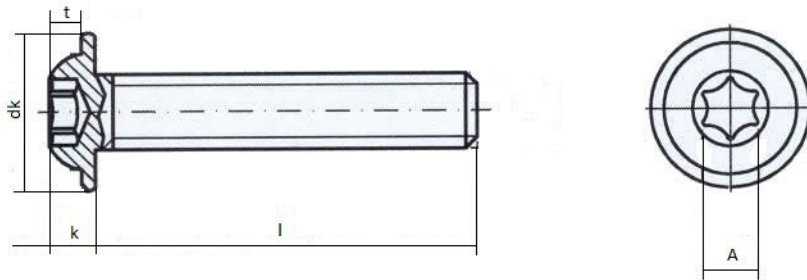

**LF**  
**Linsenflanschschrauben mit Torx**

	<b>M 3</b>	<b>M 4</b>	<b>M 5</b>	<b>M 6</b>	<b>M 8</b>	<b>M 10</b>	<b>M 12</b>
dk max.	7,00	9,30	11,80	13,70	17,80	21,90	25,00
k max.	1,70	2,20	2,80	3,30	4,60	5,50	7,00
Torx Nr.	10	20	25	30	40	50	45/50
A	2,84	3,96	4,56	5,61	6,81	8,95	7,95/8,95
t max.	1,15	1,50	1,90	2,10	2,70	3,50	4,20